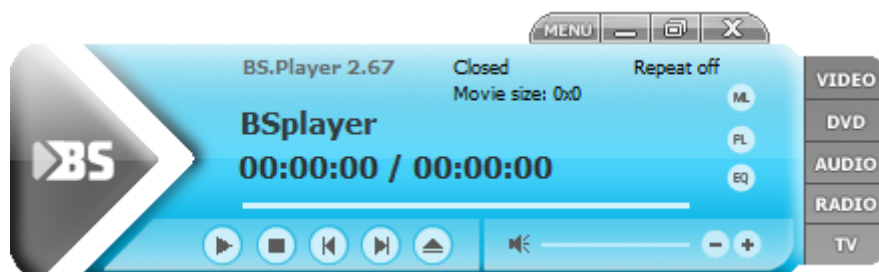

Za pokretanje streaming-a preko **BSPlayer**-a prati te sledeće korake :

1. Pokrenite BSplayer na Vašem računaru

2. Klikom na opciju MENU, otvoriće se padajući meni

3. Iz padajućeg menija odabrati opciju Open URL..

4. U polje koje se prikazuje, ukucajte/iskopirajte sledeću adresu:

<mms://fustreamsrv.artf.ni.ac.rs/streaming>

5. Kliknite OK i BSplayer će pokrenuti emitovanje streamovanog sadržaja