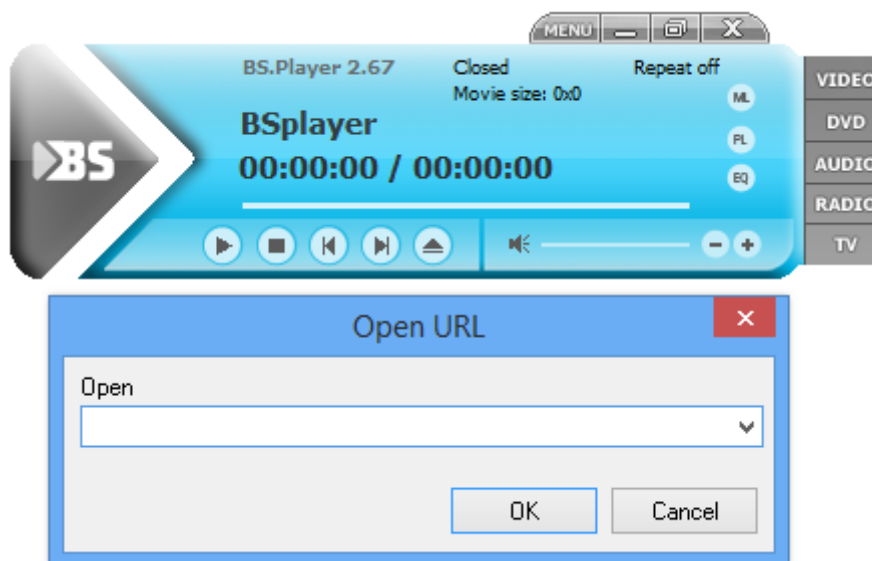

Za pokretanje streaming-a preko **BSPlayer**-a prati te sledeće korake :

1. Pokrenite BSplayer na Vašem računaru

2. Klikom na opciju MENU, otvoriće se padajući meni

3. Iz padajućeg menija odabrati opciju Open URL..

4. U polje koje se prikazuje, ukucajte/iskopirajte sledeću adresu:

<mms://fustreamsrv.artf.ni.ac.rs/streaming>

5. Kliknite OK i BSplayer će pokrenuti emitovanje streamovanog sadržaja