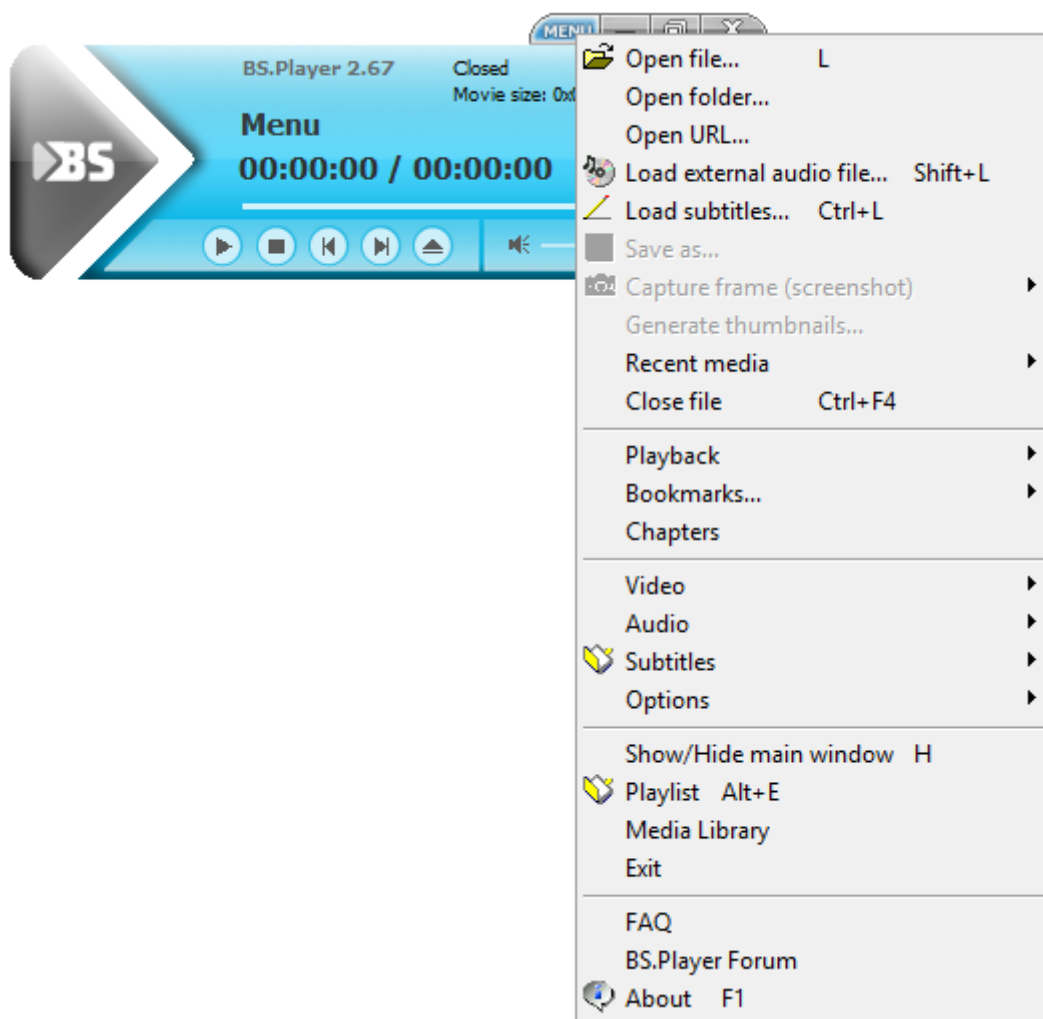

Za pokretanje streaming-a preko **BSPlayer**-a prati te sledeće korake :

1. Pokrenite BSplayer na Vašem računaru

2. Klikom na opciju MENU, otvoriće se padajući meni

3. Iz padajućeg menija odabrati opciju Open URL..

4. U polje koje se prikazuje, ukucajte/iskopirajte sledeću adresu:

<mms://fustreamsrv.artf.ni.ac.rs/streaming>

5. Kliknite OK i BSplayer će pokrenuti emitovanje streamovanog sadržaja