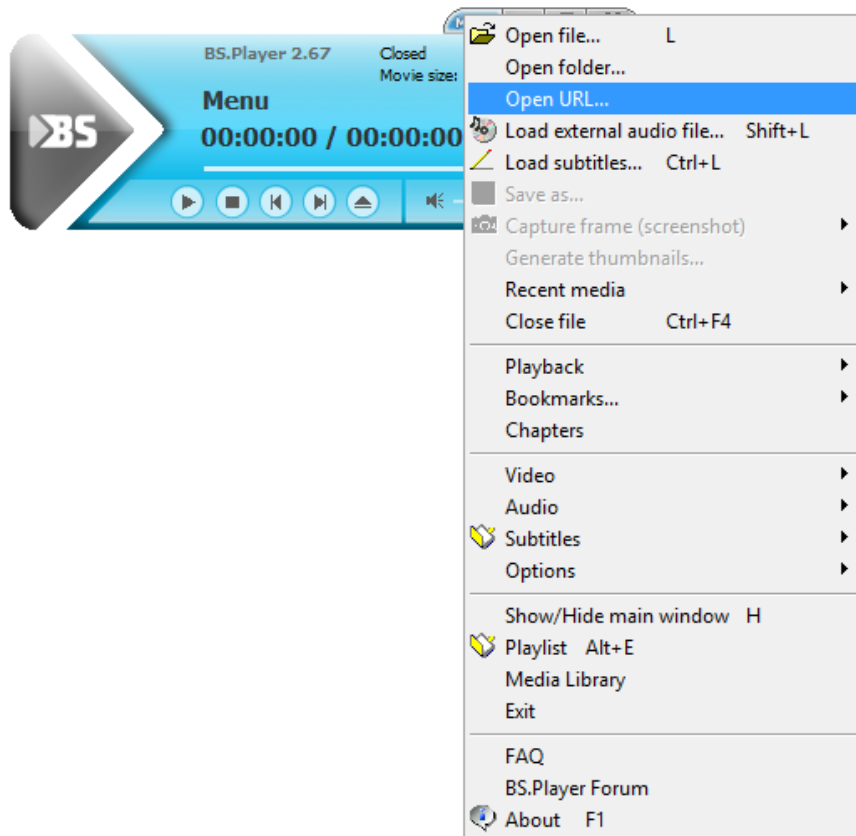

Za pokretanje streaming-a preko **BSPlayer**-a prati te sledeće korake :

1. Pokrenite BSplayer na Vašem računaru

2. Klikom na opciju MENU, otvoriće se padajući meni

3. Iz padajućeg menija odabrati opciju Open URL..

4. U polje koje se prikazuje, ukucajte/iskopirajte sledeću adresu:

<mms://fustreamsrv.artf.ni.ac.rs/streaming>

5. Kliknite OK i BSplayer će pokrenuti emitovanje streamovanog sadržaja