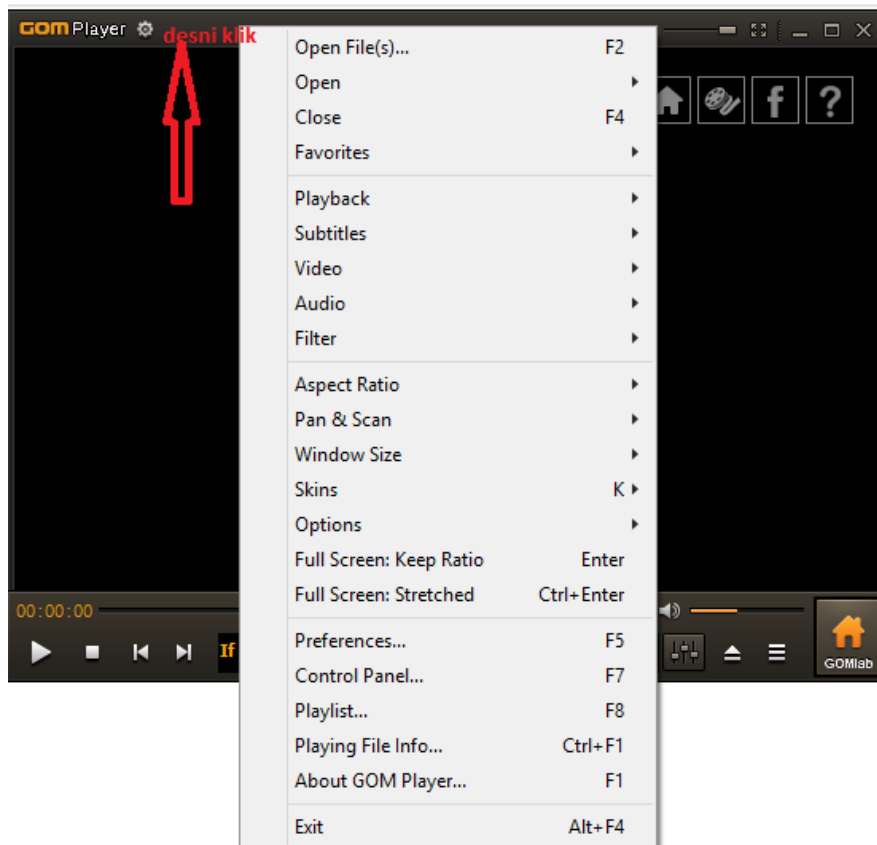

Za pokretanje streaming-a preko **GOM Player**-a prati te sledeće korake :

1. Pokrenite GOM Player na Vašem računaru

2. Jednstrukim desnim klikom, kao na slici, otvoriće se padajući meni

3. Iz padajućeg menija odabrati opciju Open, a zatim URL...

4. U polje koje se prikazuje, ukucajte/iskopirajte sledeću adresu:  
<mms://fustreamsrv.artf.ni.ac.rs/streaming>

5. Kliknite OK i GOM Player će pokrenuti emitovanje streamovanog sadržaja