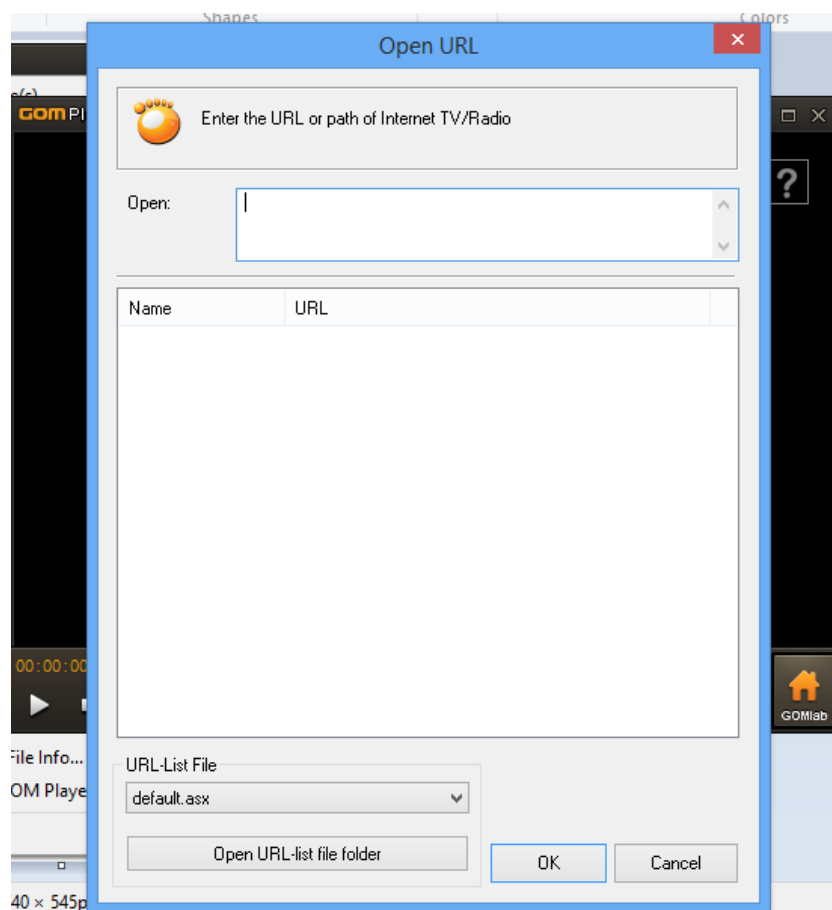

Za pokretanje streaming-a preko **GOM Player**-a prati te sledeće korake :

1. Pokrenite GOM Player na Vašem računaru

2. Jednstrukim desnim klikom, kao na slici, otvoriće se padajući meni

3. Iz padajućeg menija odabrati opciju Open, a zatim URL...

4. U polje koje se prikazuje, ukucajte/iskopirajte sledeću adresu:  
<mms://fustreamsrv.artf.ni.ac.rs/streaming>

5. Kliknite OK i GOM Player će pokrenuti emitovanje streamovanog sadržaja