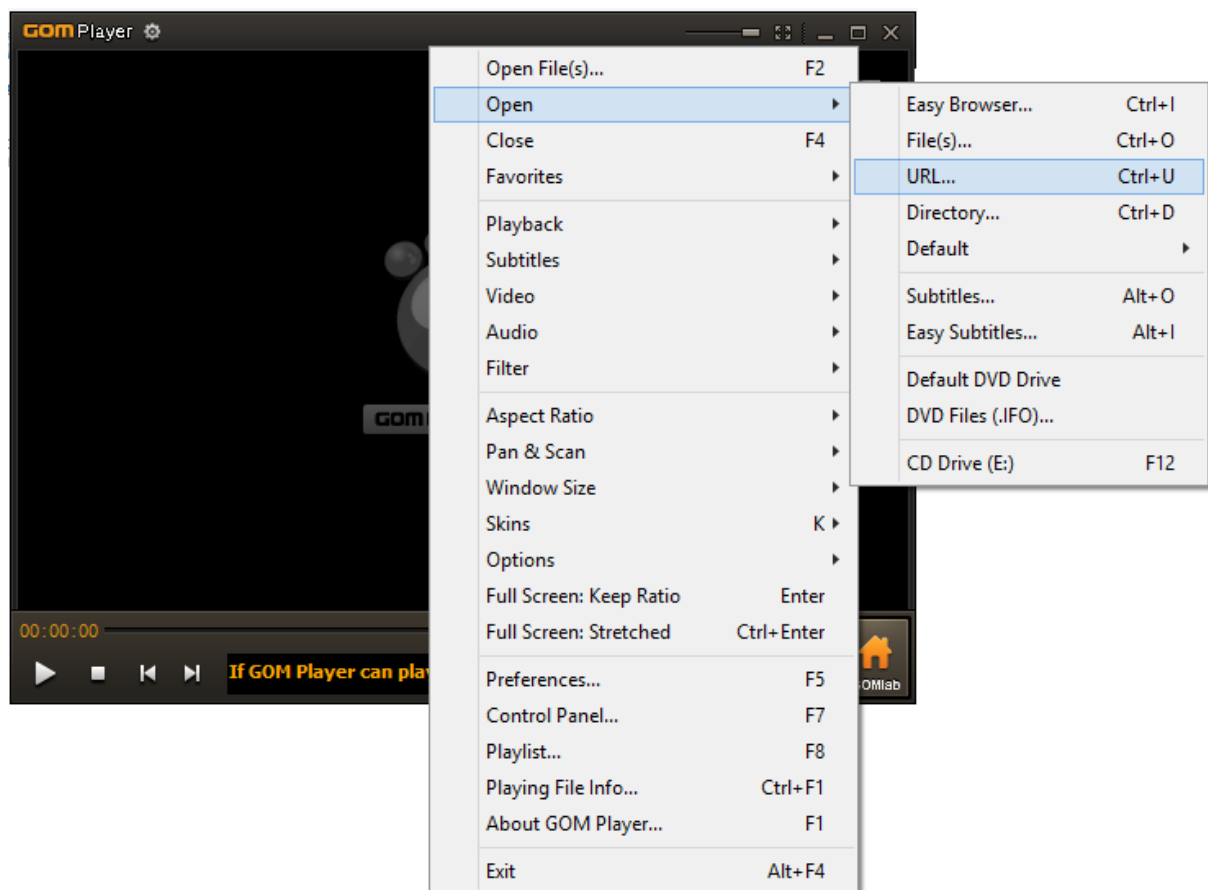

Za pokretanje streaming-a preko **GOM Player**-a prati te sledeće korake :

1. Pokrenite GOM Player na Vašem računaru

2. Jednstrukim desnim klikom, kao na slici, otvoriće se padajući meni

3. Iz padajućeg menija odabrati opciju Open, a zatim URL...

4. U polje koje se prikazuje, ukucajte/iskopirajte sledeću adresu:  
<mms://fustreamsrv.artf.ni.ac.rs/streaming>

5. Kliknite OK i GOM Player će pokrenuti emitovanje streamovanog sadržaja