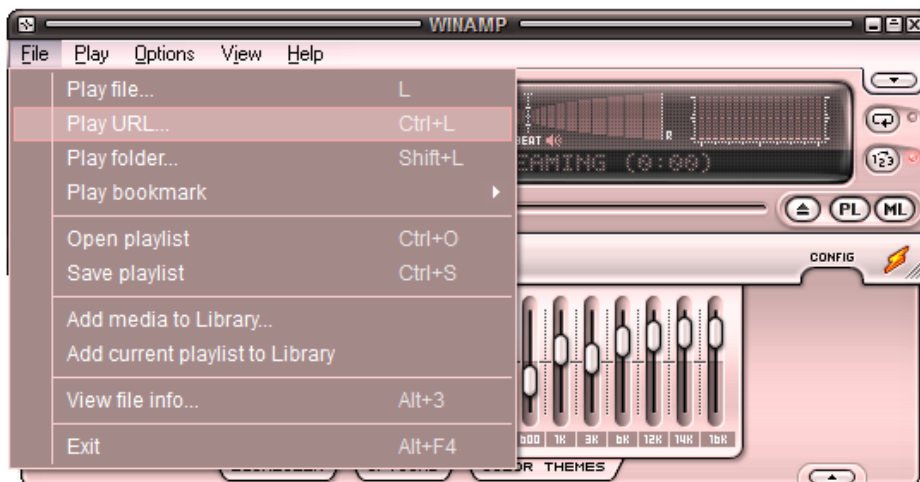

Za pokretanje streaming-a preko **Winamp**-a prati te sledeće korake :

Pokrenite Winamp na Vašem računaru

Klikom na opciju File, otvoriće se padajući meni

Iz padajućeg menija odabrati opciju Play URL...

U polje koje se prikazuje, ukucajte/iskopirajte sledeću adresu:  
`mms://fustreamsrv.artf.ni.ac.rs/streaming`

Kliknite Open i Winamp će pokrenuti emitovanje streamovanog sadržaja