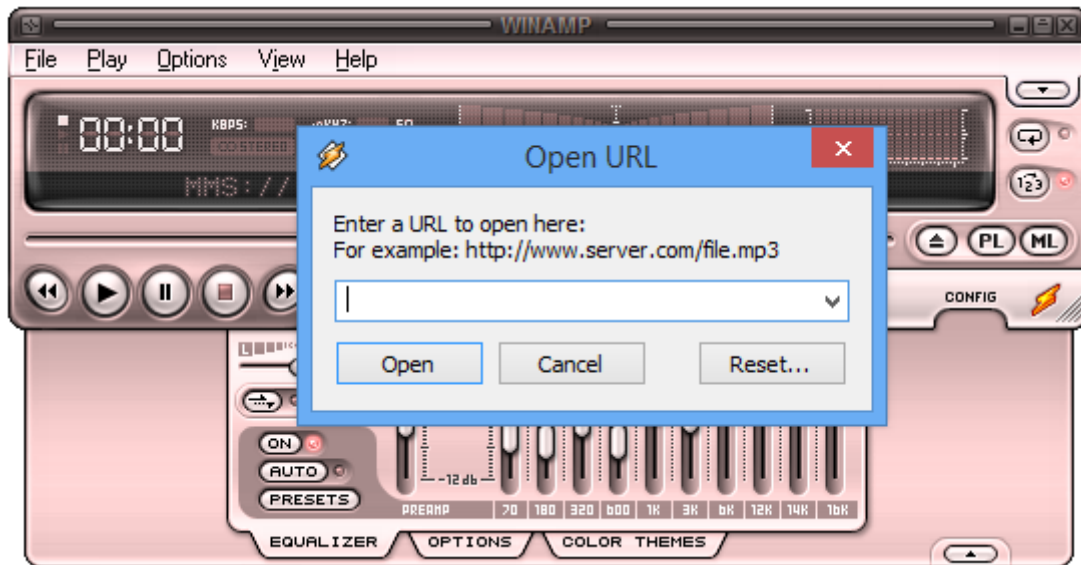

Za pokretanje streaming-a preko **Winamp**-a prati te sledeće korake :

Pokrenite Winamp na Vašem računaru

Klikom na opciju File, otvoriće se padajući meni

Iz padajućeg menija odabrati opciju Play URL...

U polje koje se prikazuje, ukucajte/iskopirajte sledeću adresu:  
`mms://fustreamsrv.artf.ni.ac.rs/streaming`

Kliknite Open i Winamp će pokrenuti emitovanje streamovanog sadržaja