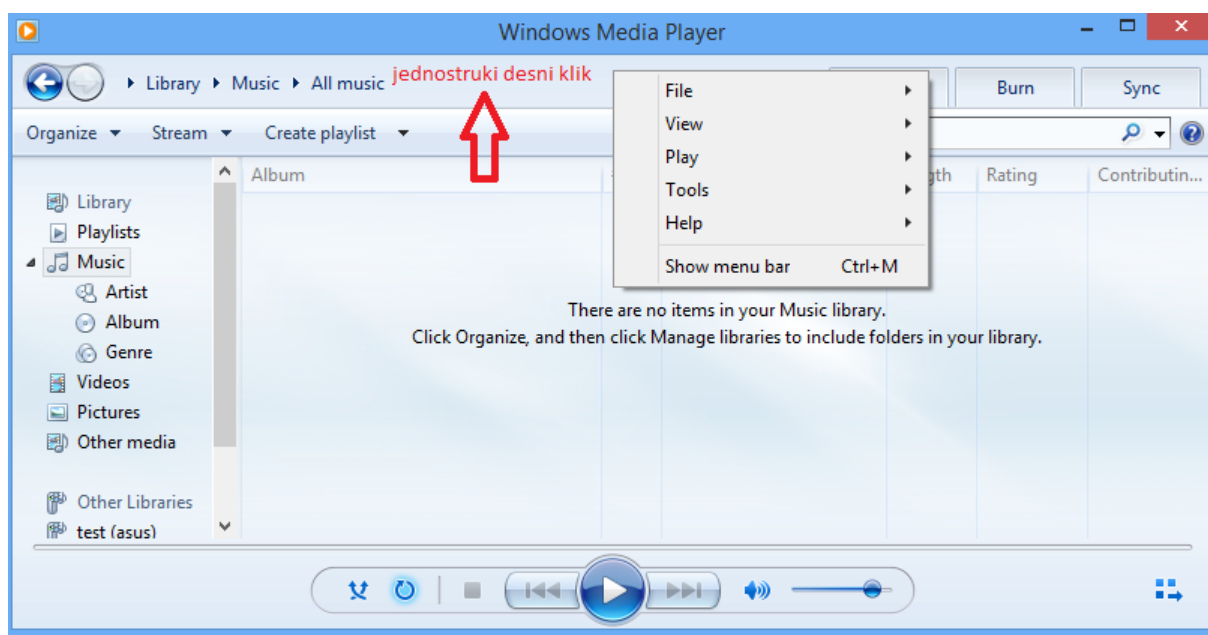

Za pokretanje streaming-a preko **Windows Media Player-a** prati te sledeće korake :

Pokrenite Windows Media Player na Vašem računaru

Jednstrukim desnim klikom, otvoriće se padajući meni prikazan na slici

Iz menija odabrati opciju File, a zatim opciju Open URL...

U prozoru koji se prikazuje, ukucajte/iskopirajte sledeću adresu: <http://fustreamsv.artf.ni.ac.rs/streaming>

Kliknite OK i Windows Media Player će pokrenuti emitovanje streamovanog sadržaja