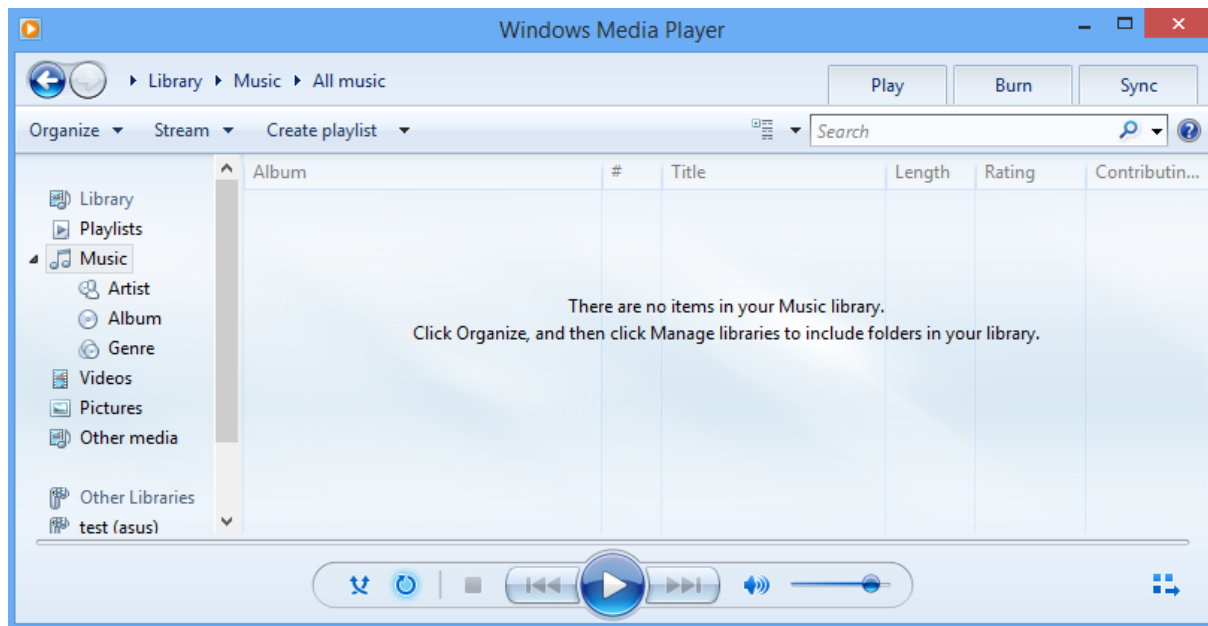

Za pokretanje streaming-a preko **Windows Media Player-a** prati te sledeće korake :

Pokrenite Windows Media Player na Vašem računaru

Jednstrukim desnim klikom, otvoriće se padajući meni prikazan na slici

Iz menija odabrati opciju File, a zatim opciju Open URL...

U prozoru koji se prikazuje, ukucajte/iskopirajte sledeću adresu: <http://fustreamsv.artf.ni.ac.rs/streaming>

Kliknite OK i Windows Media Player će pokrenuti emitovanje streamovanog sadržaja