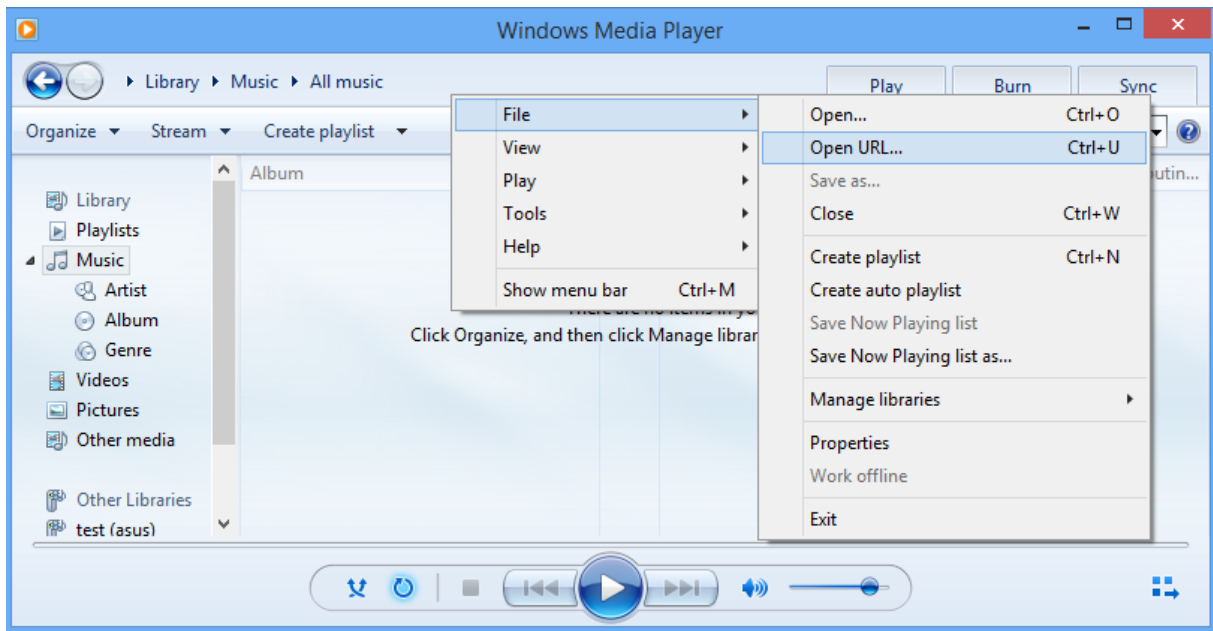

Za pokretanje streaming-a preko **Windows Media Player-a** prati te sledeće korake :

Pokrenite Windows Media Player na Vašem računaru

Jednstrukim desnim klikom, otvoriće se padajući meni prikazan na slici

Iz menija odabrati opciju File, a zatim opciju Open URL...

U prozoru koji se prikazuje, ukucajte/iskopirajte sledeću adresu: <http://fustreamsv.artf.ni.ac.rs/streaming>

Kliknite OK i Windows Media Player će pokrenuti emitovanje streamovanog sadržaja