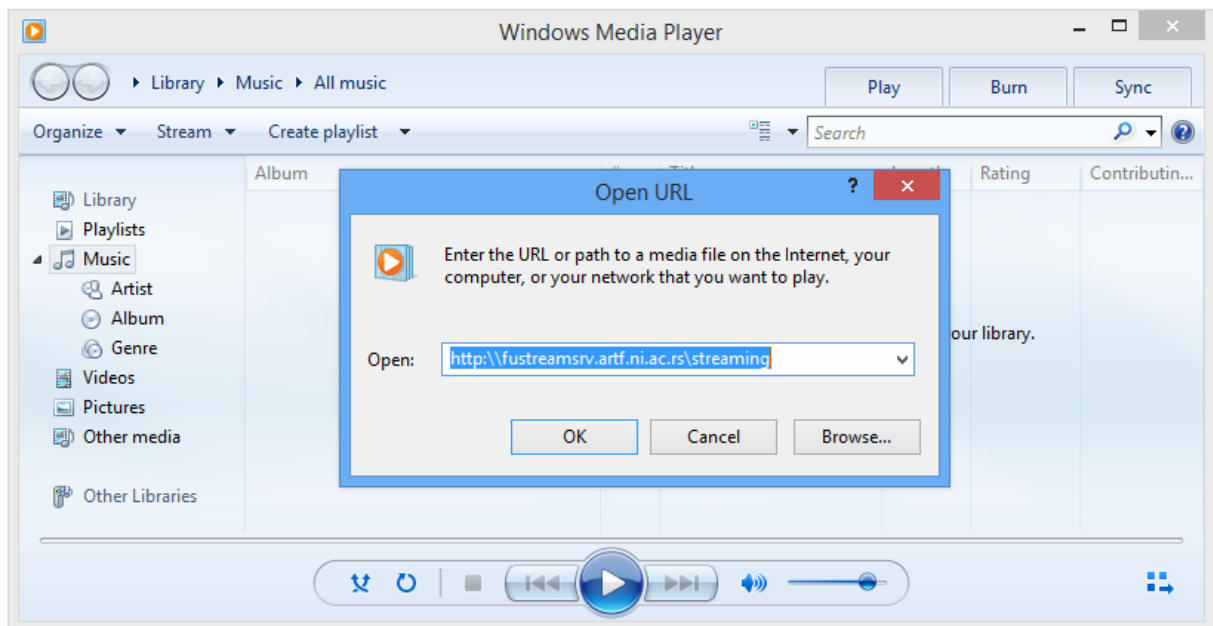

Za pokretanje streaming-a preko **Windows Media Player-a** prati te sledeće korake :

Pokrenite Windows Media Player na Vašem računaru

Jednstrukim desnim klikom, otvoriće se padajući meni prikazan na slici

Iz menija odabrati opciju File, a zatim opciju Open URL...

U prozoru koji se prikazuje, ukucajte/iskopirajte sledeću adresu: <http://fustreamsv.artf.ni.ac.rs/streaming>

Kliknite OK i Windows Media Player će pokrenuti emitovanje streamovanog sadržaja